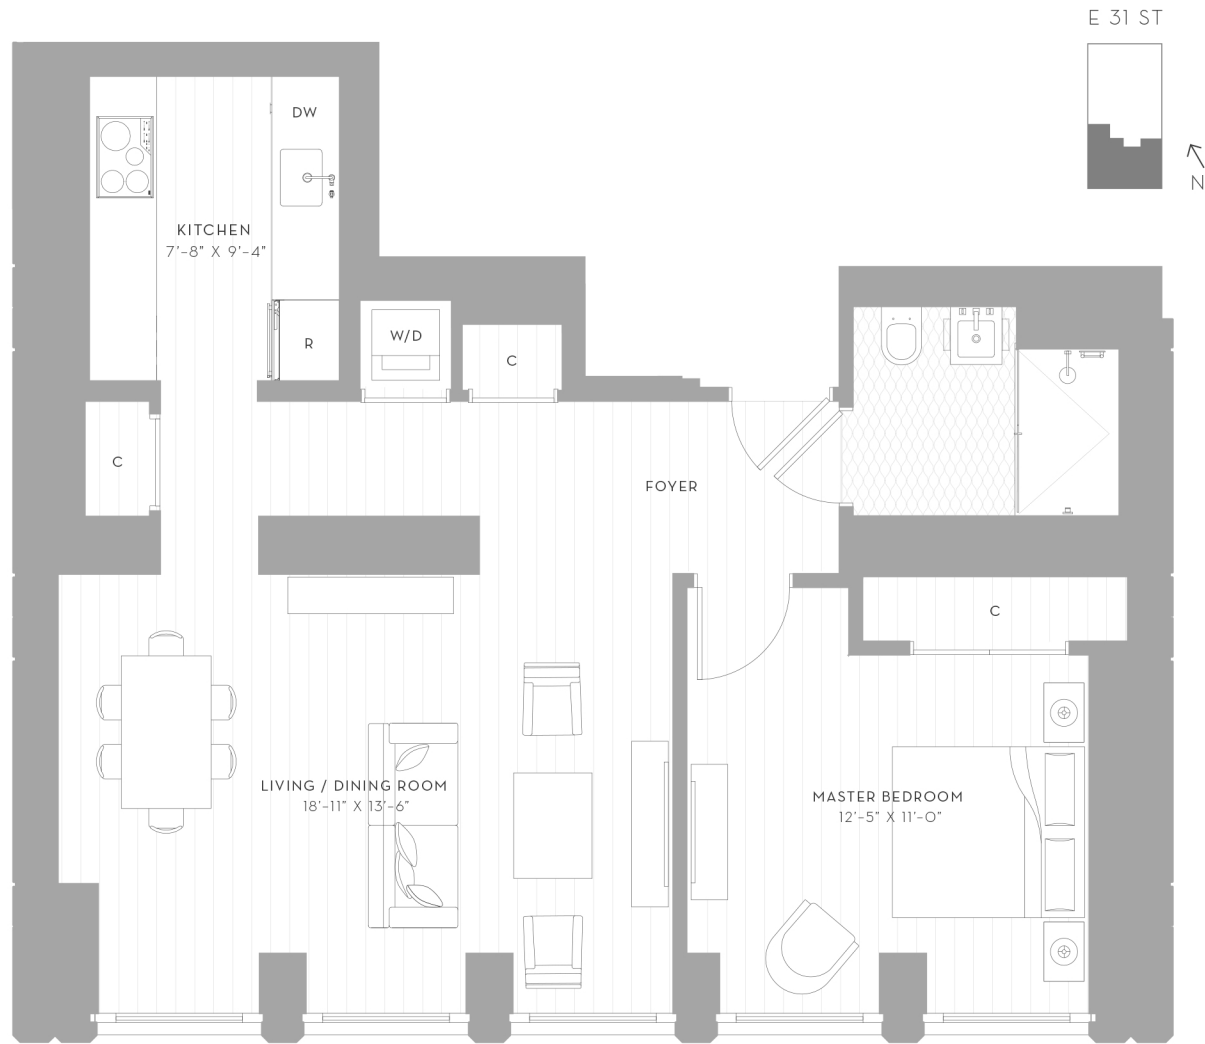

# RESIDENCES 3B-7B

1 BEDROOM | 1 BATHROOM

866 SF | 80.45 M<sup>2</sup>

E 31 ST

[WWW.3OE31NOMAD.COM](http://WWW.3OE31NOMAD.COM)

[INFO@3OE31NOMAD.COM](mailto:INFO@3OE31NOMAD.COM)