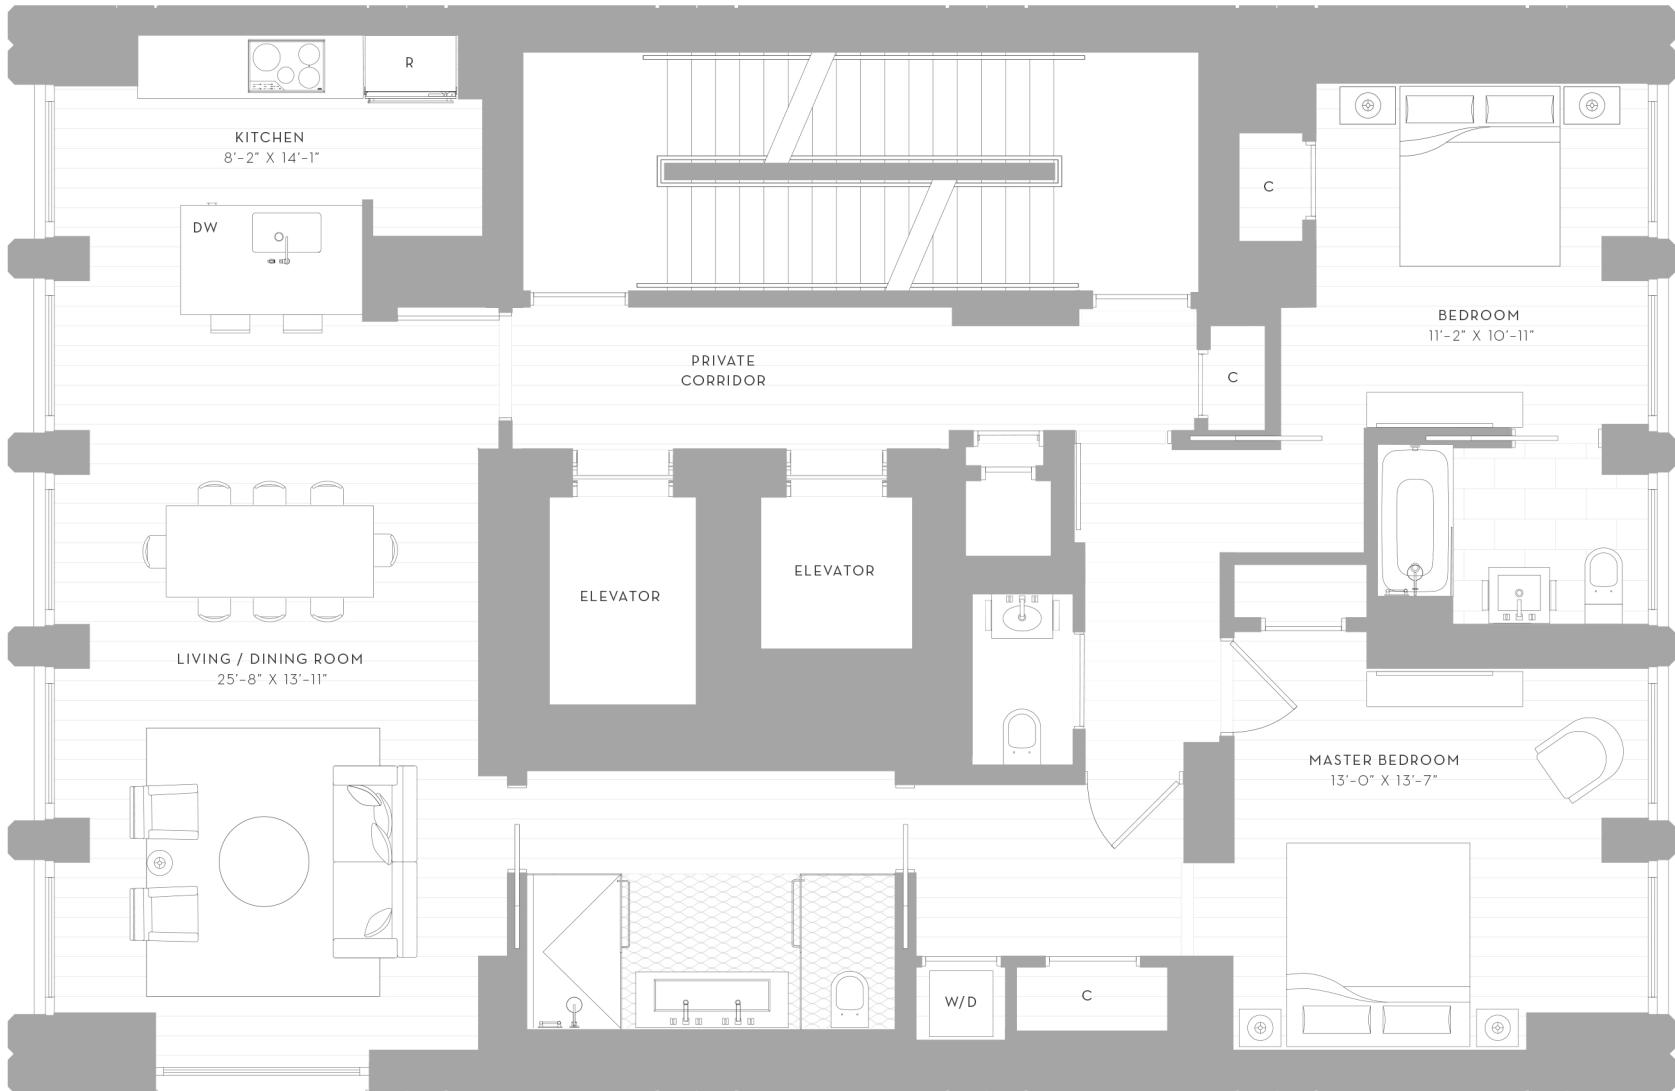

# RESIDENCES 10-38

2 BEDROOMS | 2 BATHROOMS | 1 POWDER ROOM

1,677 SF | 155.8 M<sup>2</sup>

[WWW.3OE31NOMAD.COM](http://WWW.3OE31NOMAD.COM)

[INFO@3OE31NOMAD.COM](mailto:INFO@3OE31NOMAD.COM)